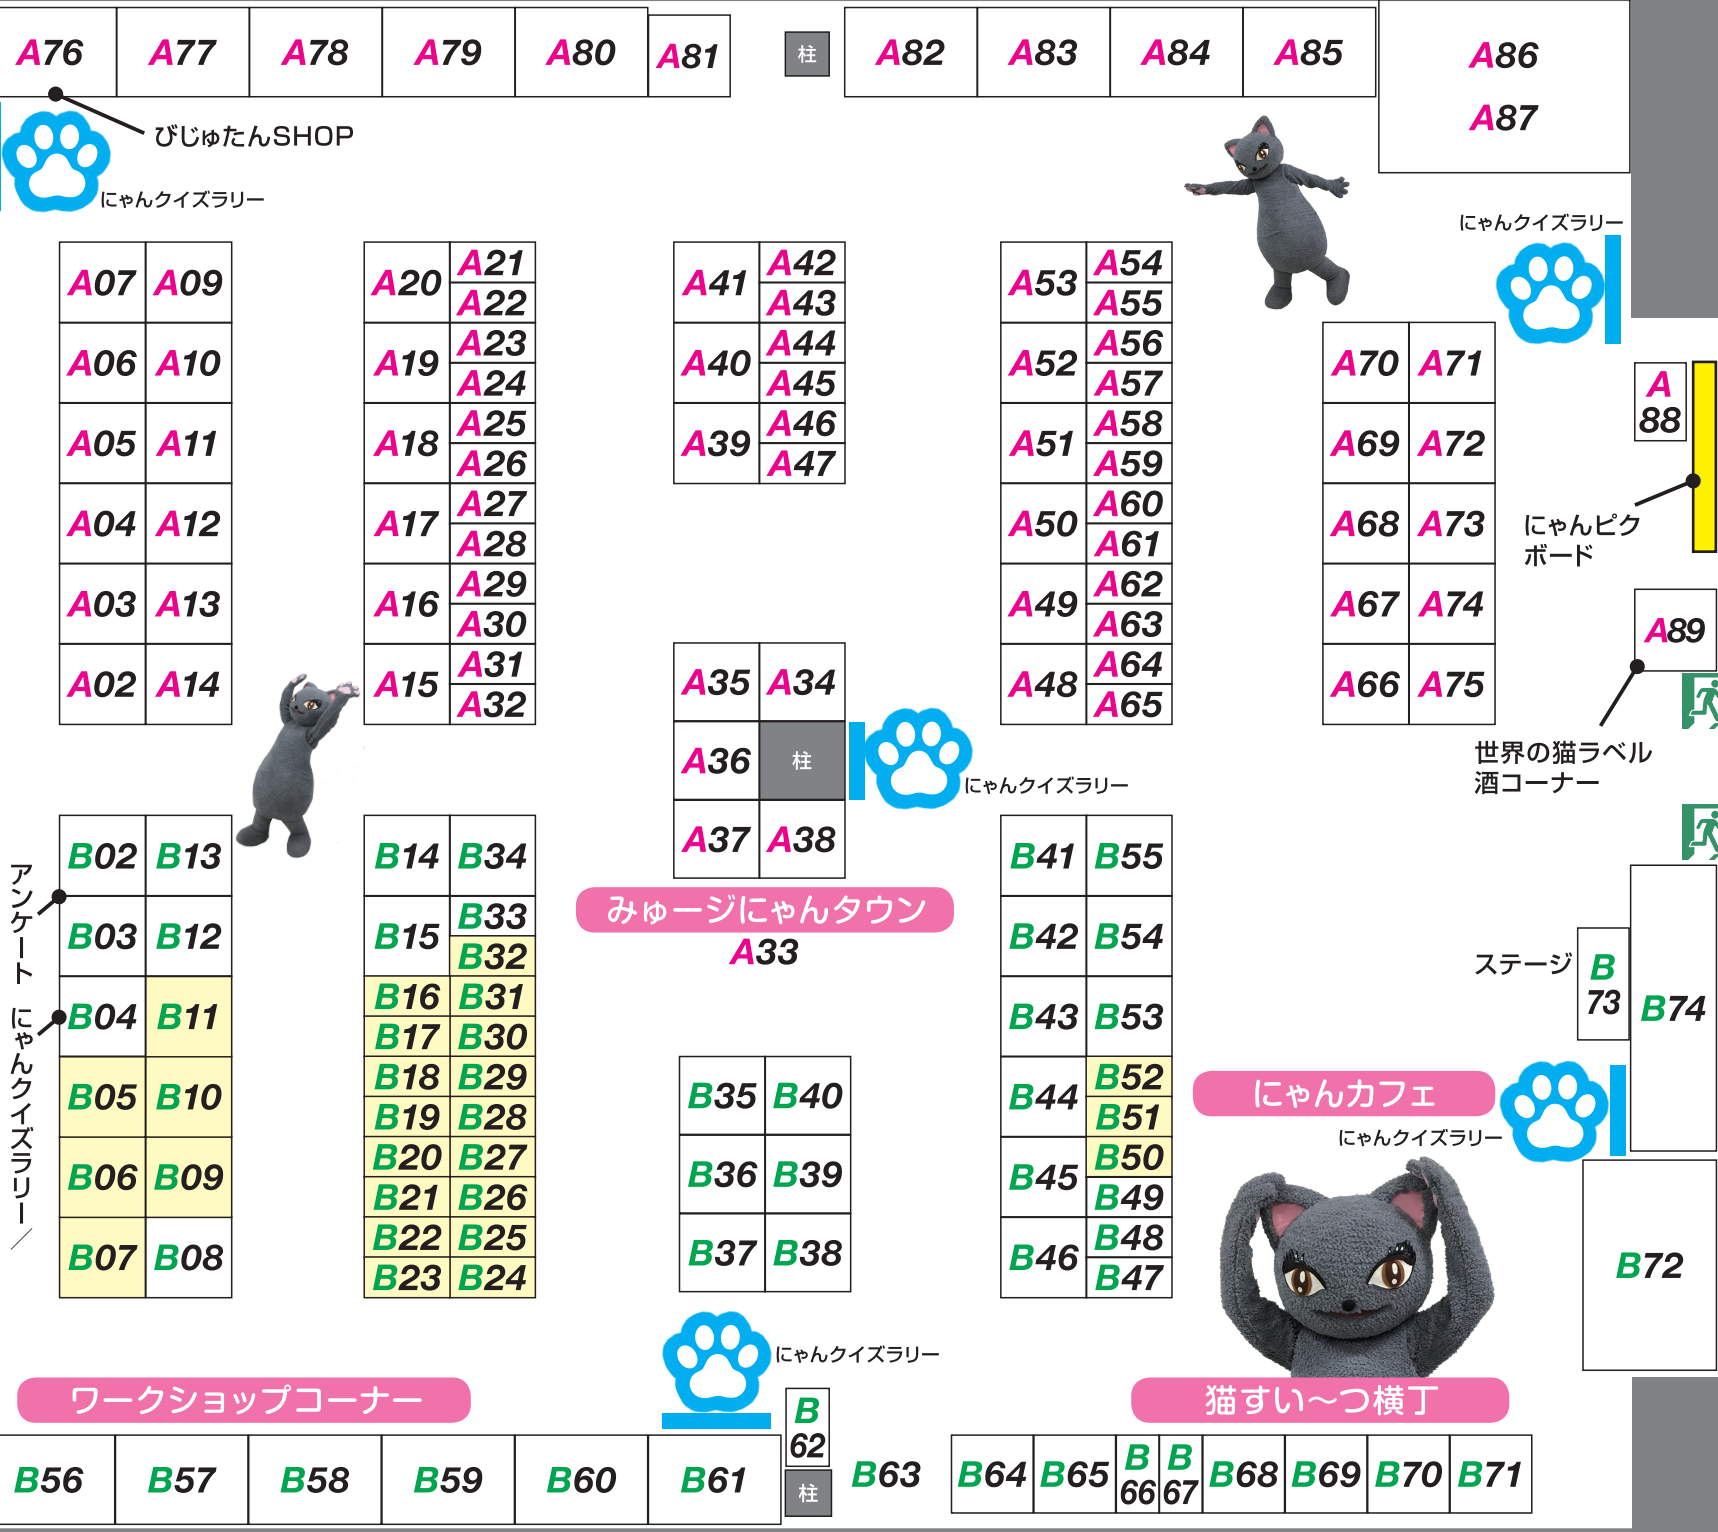

## さ

桜舞 B17 (23日)

さぼりま露店 B32 (24日)  
Sanctuary B31 (24日)  
GF-Cat B58  
J-キャラ「へこにゃ〜す」 A70  
シサムコンスミカ A49  
シュクレ・ド・ヴィオレ B47  
潤&淳 A36  
SUNYAO SHOP A37  
スピカの部屋 B21 (23日)  
世界の猫ラベル酒コーナー A89  
セレクト雑貨aube B09 (24日)  
千万両 A56

## た

武田商店 B51 (23日) B18 (24日)  
谷塚磨 A35  
たまごや石鯨堂 A07  
たま屋 A18  
チーム猫派 B45  
CHIGRACCI A73  
ちびえみ B07 (23日)  
ちまき庵 B25 (24日)  
twin catscococara B14  
徒然猫屋。 A41  
Die Milch Coco A34  
TIM & SAILOR A23  
decuscutum A21  
てんしゃぶりんとさーびすおーだーかい A10  
TOKYO5朱印:東京御朱印 A65  
ときどきカフェ&NEKO+HOLIC B07 (24日)  
D konoko N ekoko A55  
トフカスおからの猫砂 A79  
tomopan B19 (24日)

## な

「夏目友人帳」にゃんこ先生SHOP A86  
にゃがおえ B26 (23日)  
nyatching A74  
にゃんクイズラリープレゼント引換 B04  
にゃんこのおうち A43  
にゃん爪 B56  
にゃんでも屋 B55  
にゃんとも B64  
にゃんピクボード A88  
にゃんみくじ A08  
ぬいぐるみの店HONDA STORE A11, 12  
音緒と天神 B21 (24日)  
ねこかりん B10 (23日)  
猫ぐらし A67  
ねこたんぼ B62  
ねここと木 B29 (24日)  
ねこ処まき庵 B44  
ねこの工房mayuzou B06 (23日)  
猫の手づくり首輪 こげねこ B33  
ねこぼんつ B24  
猫大樹 A38  
猫淵さん B06-1 (24日)  
猫まるカフェ B65, 66  
ねこ眼鏡 B22 (23日)  
nekomori +448 A13  
猫耶識 B28 (23日)  
猫やとらじ B20 (23日)  
猫よろず相談byキャットシッター A77  
#ne\_kollections B37  
ネスカフェ ゴールドブレンド  
パリスタコーナー B68

## は

ネスレ ビュリナ ペットケア B60, B61  
NorahriKurahri B31 (23日)

hug2-tamao B43  
backside of tokyo A87  
幸熊 B10 (24日)  
花上正江 B27 (24日)  
びじゅたんSHOP A76  
VISUMAL B41  
陽だまりマルシェ B30 (23日)  
筆字屋 たろくろ B16 (24日)