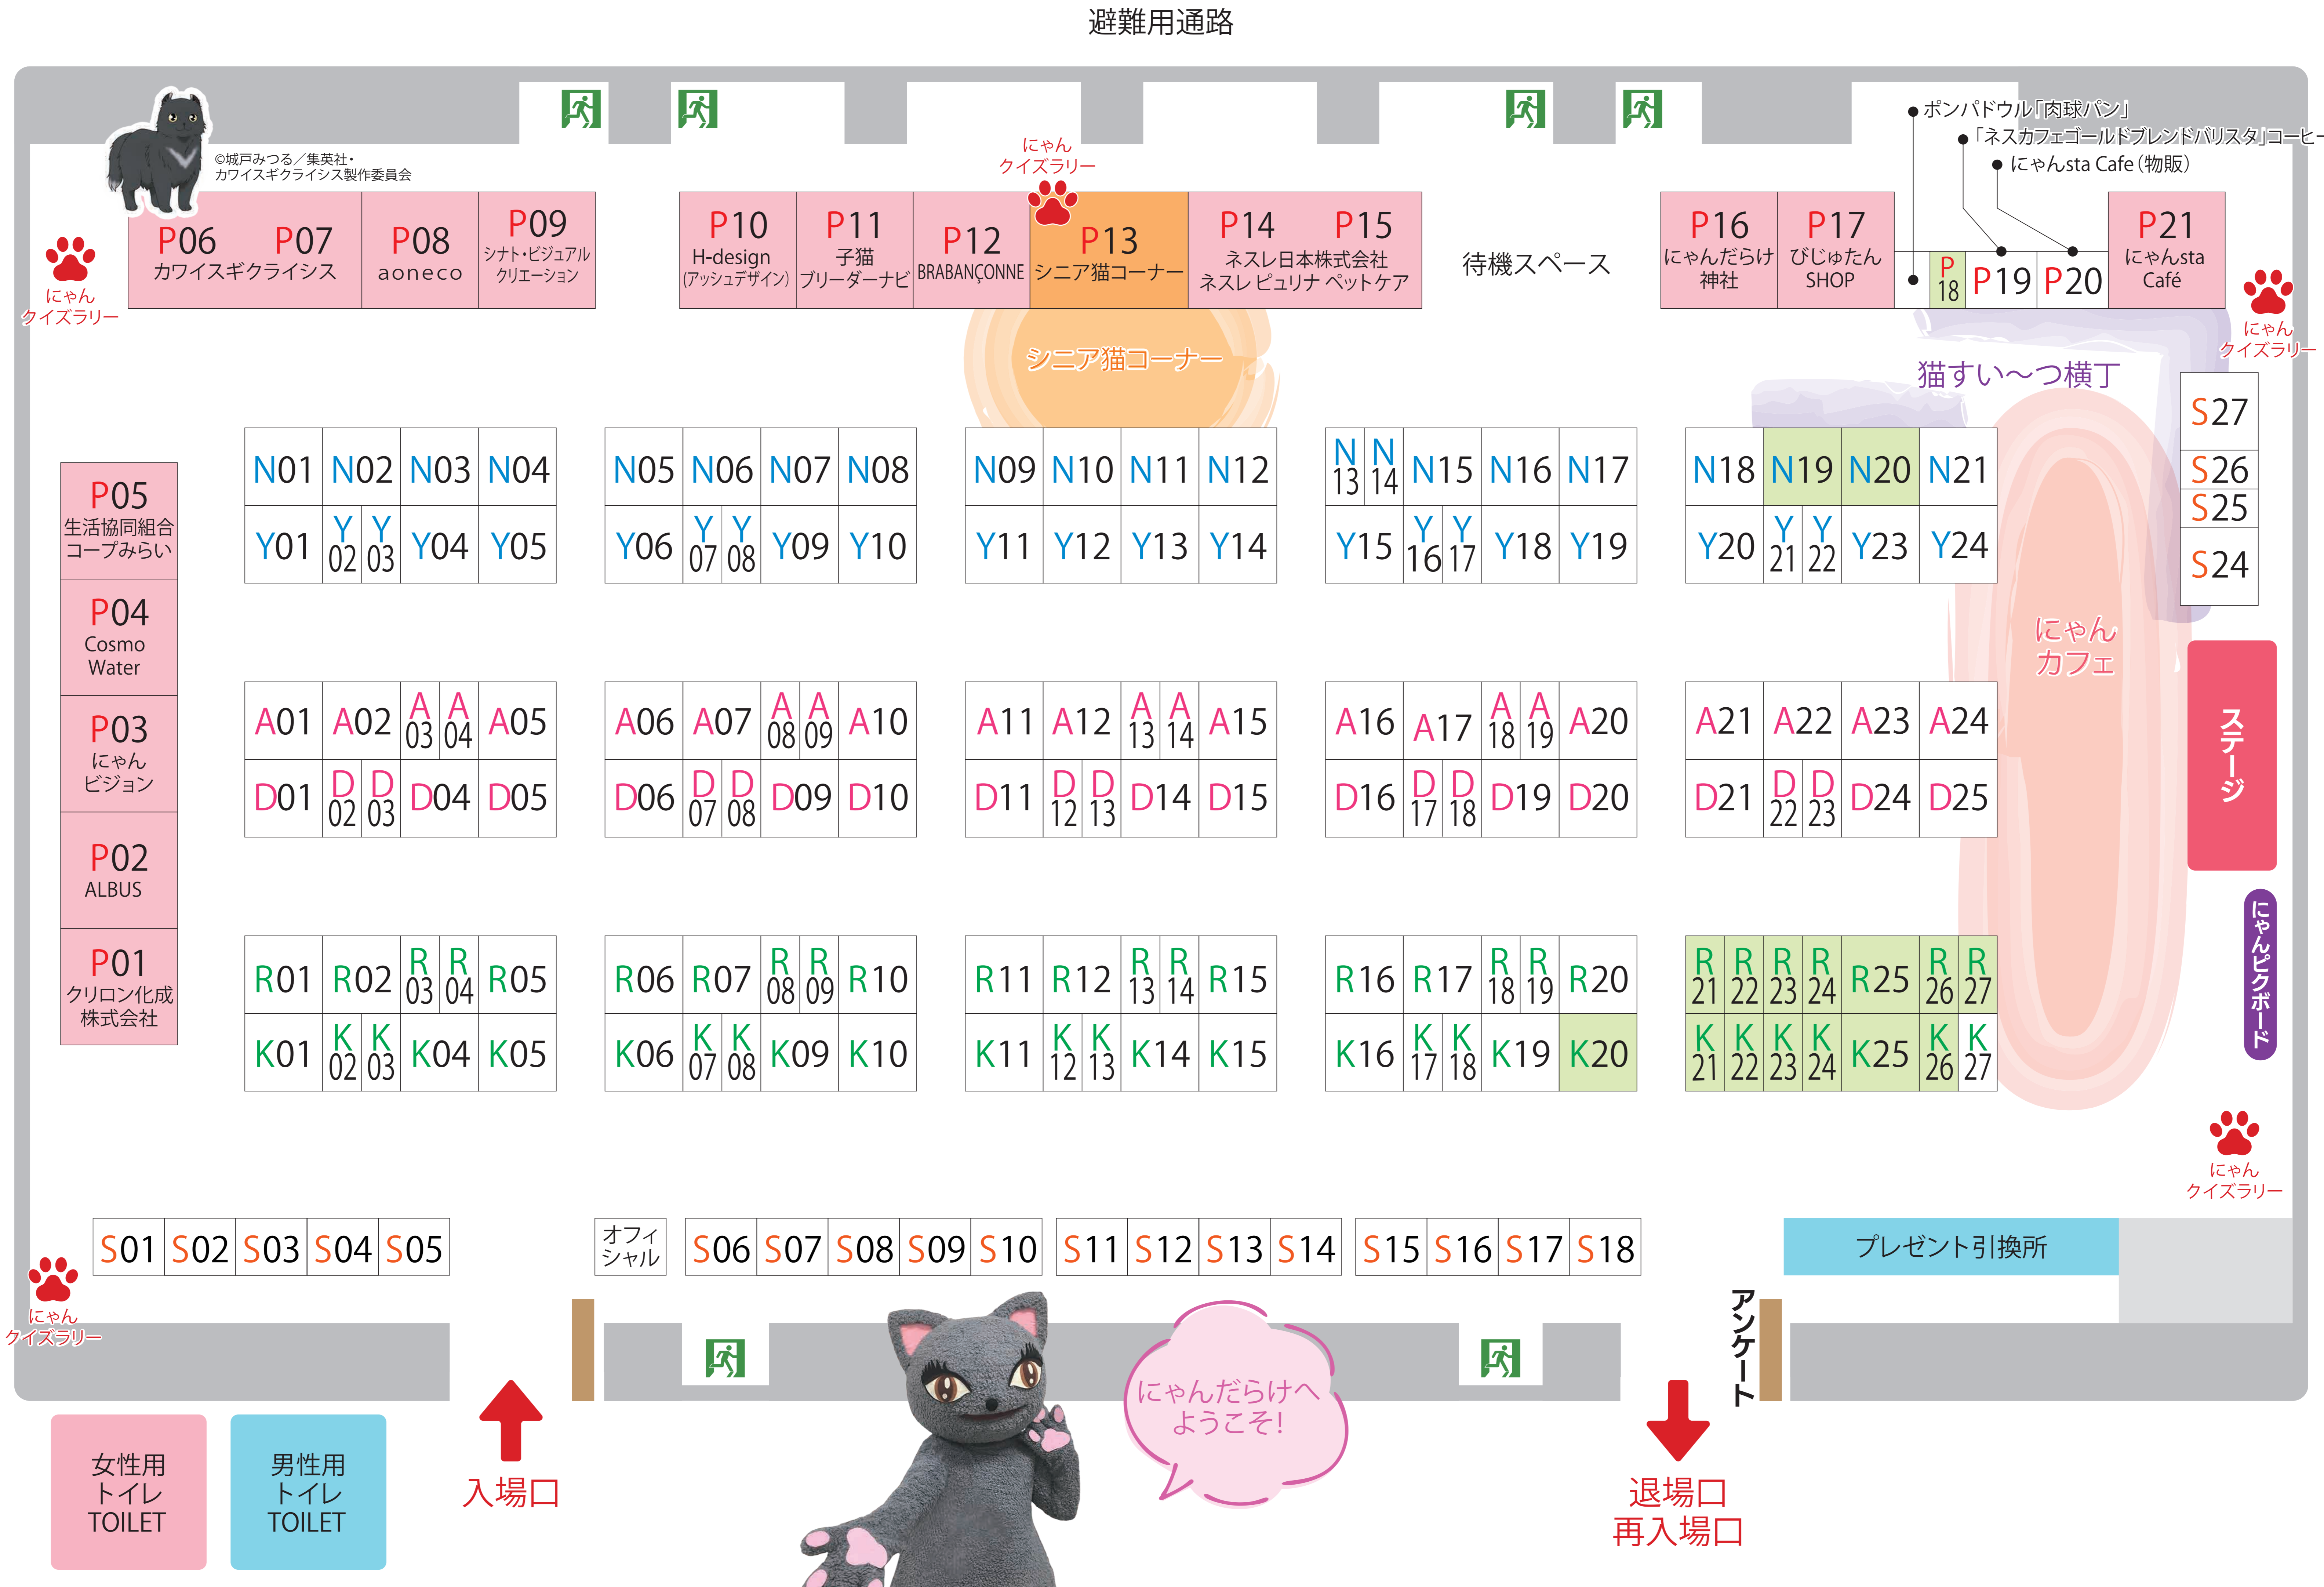

- D01 ネコノ音
- Y20 NEKONOMA
- N12 猫の本専門出版 ねこねっこ
- D12 ねこぼんつ
- K21 Nekoribbon(8日)
- P19 「ネスカフェゴールドブレンド」バリスタコーヒー
- P14,P15 ネスレ日本株式会社 ネスレビュリナペットケア
- Y13 ねっこ一帽
- K25 nenetan(9日)
- N07 nosaki felt
- A19 野花舎
- N06 Norahrikurahri

は

- R25 HARTH(9日)
- K09 ぱくさんの靴
- A10 #猫屋
- R04 花夜モダン
- N13 はむちゅっちゅ
- D22 張り子屋 いさな
- R20 はるにゃん&ソラネコ
- R27 Handcraft mochi(8日)
- K23 ハンドメイド イン花和(はな)(8日)
- A05 Handmade工房 EARTH CAT
- S27 半生菓子司 両国とし田

- P17 びじゅたんSHOP
- Y17 筆字屋-ハイツくろねこ-
- N20 PURELUXE(9日)
- R24 fadastyle(8日)
- N20 Fuu(8日)
- S26 foyer
- K11 福猫
- D15 福運びの猫ちゃん Turning 美 鳥
- R15 petit bonheur
- S05 FLUFFY HOUSE
- P12 BRABANÇONNE
- D25 PETCARE(ペットケア)ドライシャンプー&スキンケア
- A15 petre
- K26 べにぶり(9日)
- D09 Point d'or by naopoooh
- K22 ホンクンのネコ(8日)
- D10 ぼんぬ畑
- P18 ポンパドウル「肉球パン」

ま

- S04 まあみ工房
- K21 まいこつとん猫部(9日)
- R17 MadAlice with 黒猫チグララシャ
- K18 まどろみらいふ
- D17 一まるいどうぶつー
- Y15 まん丸ギャラリー
- D03 mi-capri(みかぶり)
- Y03 mikizone
- R16 micrommtone
- Y08 ミタ
- Y05 みけねこ。
- D23 白黒茶屋
- S14 mikoron
- A17 MEW MEOW PRODUCTION
- K10 Miracle Workers
- K24 miranmiran(8日)
- Y16 mirei's
- A02 MUGI NAGI WORKS
- S03 megumix
- N10 MEDICAT(メディキャット)
- A12 Mementomori_cat
- R12 もあねこ
- R24 もなもな亭(9日)
- K13 mofufu neco design
- S24 mon petit poussin.

や

- A21 山猫本舗
- N09 YARRAH
- Y23 U_ANY
- R19 夕刊フジ
- N16 有限会社キタガワ
- D13 ゆうび
- D06 ゆーぼんときのこ
- N02 yuki.a
- K14 羊毛工房 ねことひつじ

ら

- K16 楽ネコ
- Y11 Laco-nya ハンサムシツクな猫アクセサリー
- D19 living cat's
- Y01 リブ猫
- P18 Re'BEAR(8日)
- R22 るなず工房(9日)
- A07 LAYNA ALLEN
- S11 礼恩株式会社
- D18 Red sea
- R08 ろくろく屋

わ

- A01 わがまま王子の気まぐれ工房
- R03 綿の国
- Y06 wafu wafu
- R23 わら筆もじ屋(8日)

- K08 スカーレット工房
- A23 ZUCO ASOBI
- Y07 studio BIT
- P05 生活協同組合コープみらい
- N15 タイムセッピココカラ
- N21 高橋紅茶店
- Y18 @tanucat
- R06 tabita&neko koma
- A14 旅猫屋
- Y21 ちまき庵
- A03 ちよびのかばんやさん

- D24 ネコサイズ
- R09 ねこ図鑑
- K12 猫製作所
- S15 ネコダテ
- N17 ねこちずや
- D21 猫中毒
- A08 nekoto
- A16 NeCoNe
- K22 ネコのアジト(9日)
- K26 nekono_apron(8日)
- R07 ねこの工房mayuzou
- R21 猫の手仕事(8日)
- A04 ねこの手仕事屋 ぼりん

- D01 ネコノ音
- Y20 NEKONOMA
- N12 猫の本専門出版 ねこねっこ
- D12 ねこぼんつ
- K21 Nekoribbon(8日)
- P19 「ネスカフェゴールドブレンド」バリスタコーヒー
- P14,P15 ネスレ日本株式会社 ネスレビュリナペットケア
- Y13 ねっこ一帽
- K25 nenetan(9日)
- N07 nosaki felt
- A19 野花舎
- N06 Norahrikurahri

- R25 HARTH(9日)
- K09 ぱくさんの靴
- A10 #猫屋
- R04 花夜モダン
- N13 はむちゅっちゅ
- D22 張り子屋 いさな
- R20 はるにゃん&ソラネコ
- R27 Handcraft mochi(8日)
- K23 ハンドメイド イン花和(はな)(8日)
- A05 Handmade工房 EARTH CAT
- S27 半生菓子司 両国とし田