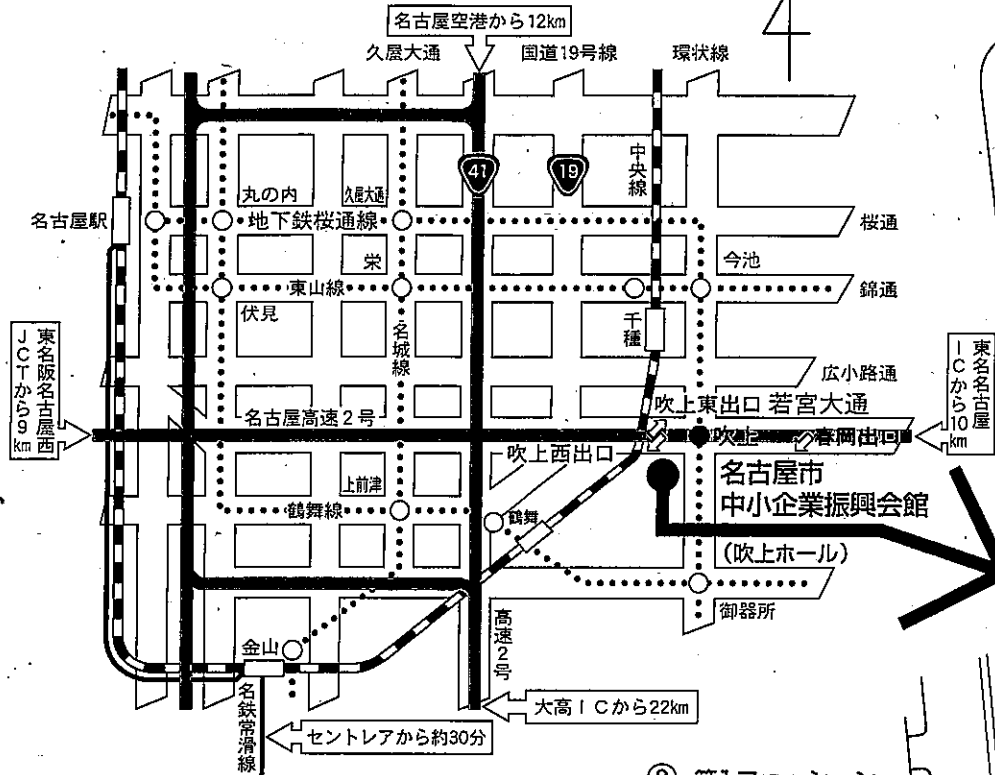

名古屋市中小企業振興会館

■会場へのご案内

■搬出入経路図

■有料駐車場経路図

- ⑧ 第1ファッション展示場用 8台強
- ⑨ 第2ファッション展示場用 8台
- ⑩ 展望ホール用 2台
- ⑪ メインホール用 2台

← 一般来場者車両
← 搬出入業務車両

■駐車場案内

● 有料駐車場

駐車場名	駐車台数	営業時間	料金等
① 振興会館構内駐車場 【高さ2.4m 幅1.9m 長さ5.3m】	100台	8時～23時	・30分ごとに 200円 ・回数券(30分券11枚綴り) 2,000円
② 振興会館西駐車場 【高さ2.4m 幅1.9m 長さ5.3m】	100	8時～20時 出庫のみ23時まで	・当日最大料金(平日のみ) 2,000円 ・夜間料金(中央帯を除く) 営業時間外 600円
③ 吹上地下駐車場 【高さ2.1m 幅1.9m 長さ5.3m】	200	8時～21時	・定期券(中央帯東のみ) 平日0時～24時 1か月 10,000円
④ 吹上中央帯駐車場(東) 【高さ3.0m 幅2.0m 長さ5.6m】	90	24時間	【お問い合わせ先】 中小企業振興会館営業課 (052) 735-2111 吹上駐車場管理員室 (052) 731-6950
⑤ 吹上中央帯駐車場(西) 【高さ3.0m 幅2.0m 長さ5.6m】	90		
観光バスなど大型自動車	名古屋観光情報 名古屋コンシェルジュでご確認ください。 https://nagoya-info.jp/access/traffic_parking/		

● 業務用専用駐車場

駐車場名	駐車台数	使用時間	料金等
⑥ 南側駐車場(吹上ホール) (白線枠)	34台	施設利用期間	利用料金無料 (許可証が必要です)
⑦ 搬出入区域(吹上ホール) (黄線枠)	28		
⑧ 第1ファッション展示場 (緑線枠)	8		
⑨ 第2ファッション展示場 (赤線枠)	8		
⑩ 展望ホール用 (青線枠)	2		
⑪ メインホール用 (青線枠)	2		