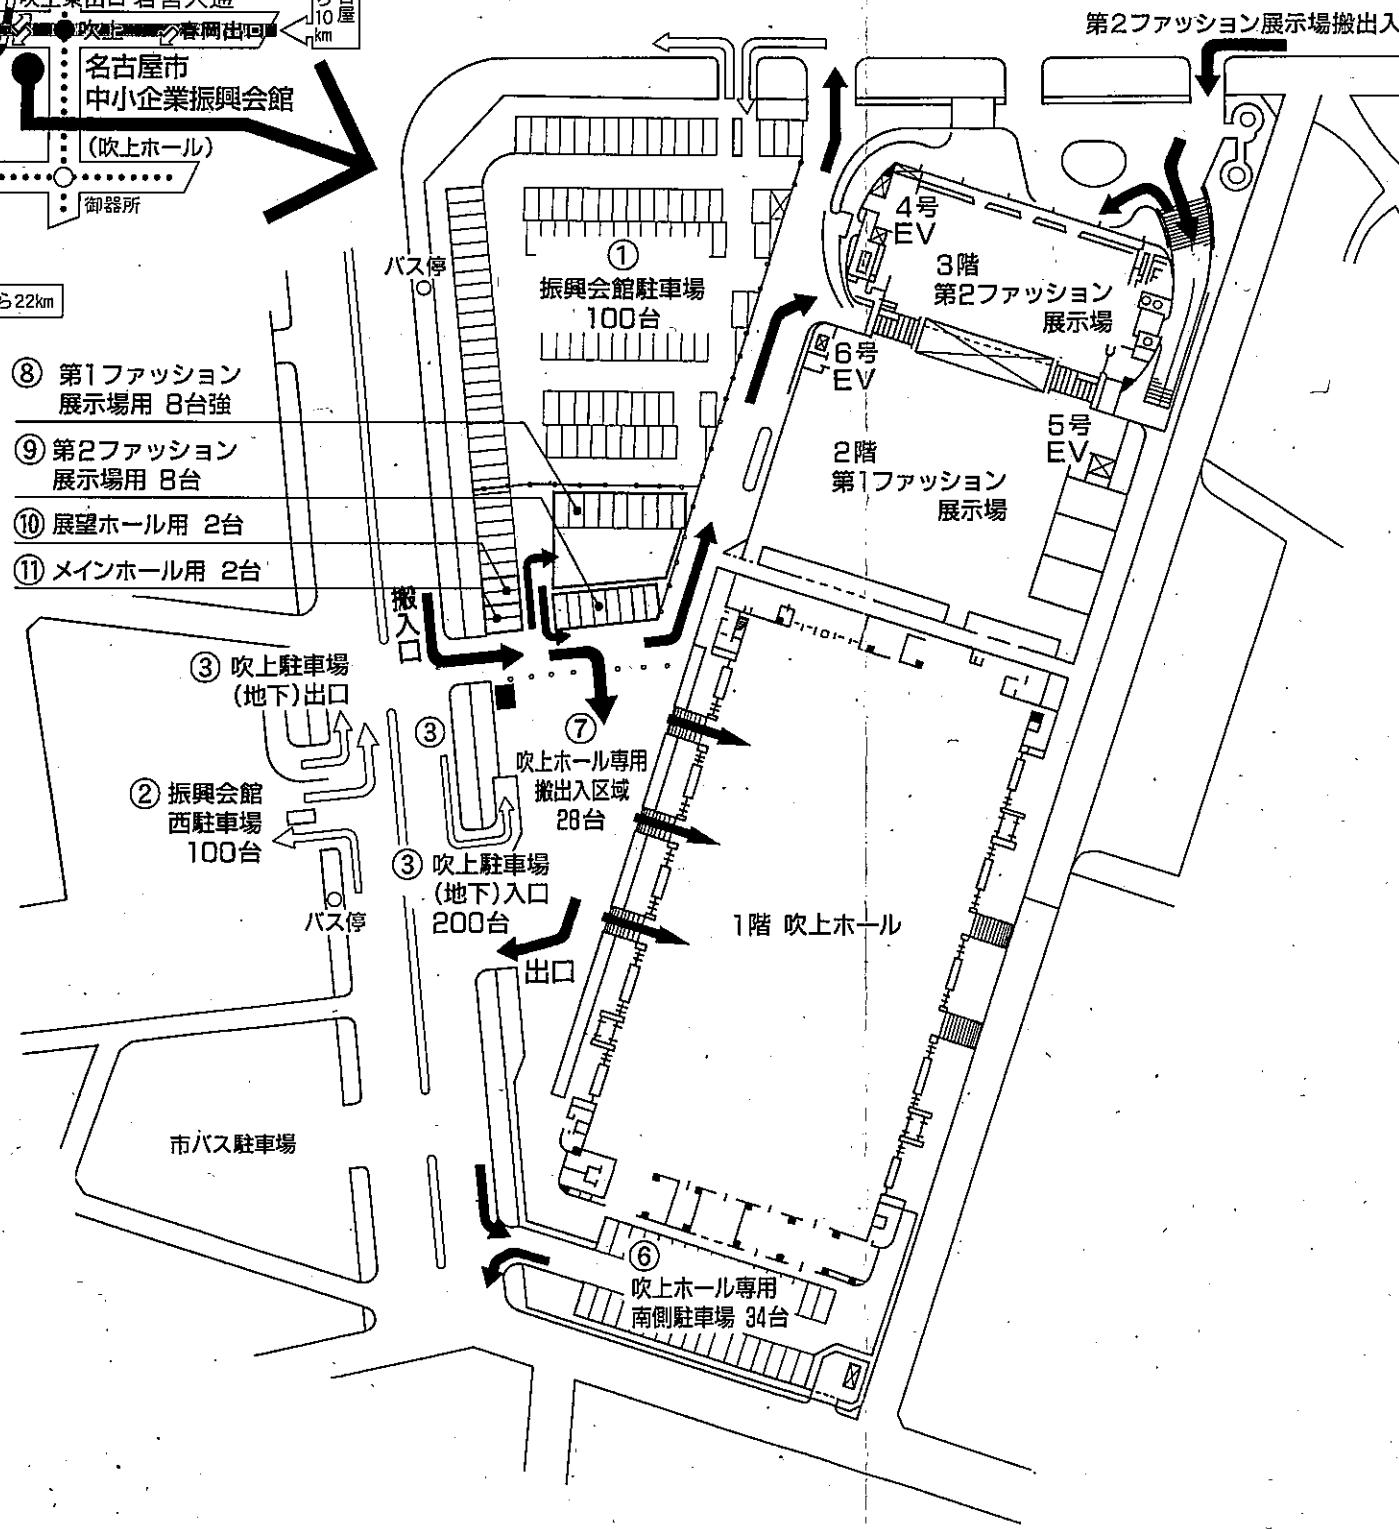

名古屋市中小企業振興会館

■会場へのご案内

■搬出入経路図

■有料駐車場経路図

- ⑧ 第1ファッション展示場用 8台強
- ⑨ 第2ファッション展示場用 8台
- ⑩ 展望ホール用 2台
- ⑪ メインホール用 2台

← 一般来場者車両
← 搬出入業務車両

■駐車場案内

● 有料駐車場

駐車場名	駐車台数	営業時間	料金等
① 振興会館構内駐車場 【高さ2.4m 幅1.9m 長さ5.3m】	100台	8時～23時	・30分ごとに 200円 ・回数券(30分券11枚綴り) 2,000円
② 振興会館西駐車場 【高さ2.4m 幅1.9m 長さ5.3m】	100	8時～20時 出庫のみ23時まで	・当日最大料金(平日のみ) 2,000円 ・夜間料金(中央帯を除く) 営業時間外 600円
③ 吹上地下駐車場 【高さ2.1m 幅1.9m 長さ5.3m】	200	8時～21時	・定期券(中央帯東のみ) 平日0時～24時 1か月 10,000円
④ 吹上中央帯駐車場(東) 【高さ3.0m 幅2.0m 長さ5.6m】	90	24時間	【お問い合わせ先】 中小企業振興会館営業課 (052) 735-2111 吹上駐車場管理員室 (052) 731-6950
⑤ 吹上中央帯駐車場(西) 【高さ3.0m 幅2.0m 長さ5.6m】	90		
観光バスなど大型自動車	名古屋観光情報 名古屋コンシェルジュでご確認ください。 https://nagoya-info.jp/access/traffic_parking/		

● 業務用専用駐車場

駐車場名	駐車台数	使用時間	料金等
⑥ 南側駐車場(吹上ホール) (白線枠)	34台	施設利用期間	利用料金無料 (許可証が必要です)
⑦ 搬出入区域(吹上ホール) (黄線枠)	28		
⑧ 第1ファッション展示場 (緑線枠)	8		
⑨ 第2ファッション展示場 (赤線枠)	8		
⑩ 展望ホール用 (青線枠)	2		
⑪ メインホール用 (青線枠)	2		